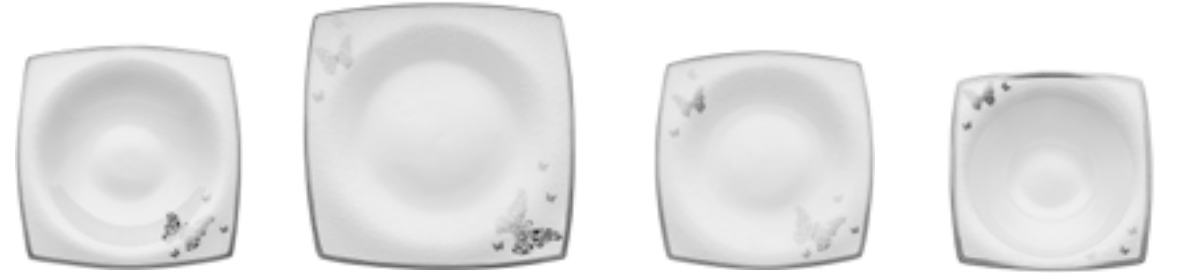

Yemek Tabağı
12 Adet

Servis Tabağı
12 Adet

Pasta Tabağı
12 Adet

Kase
12 Adet