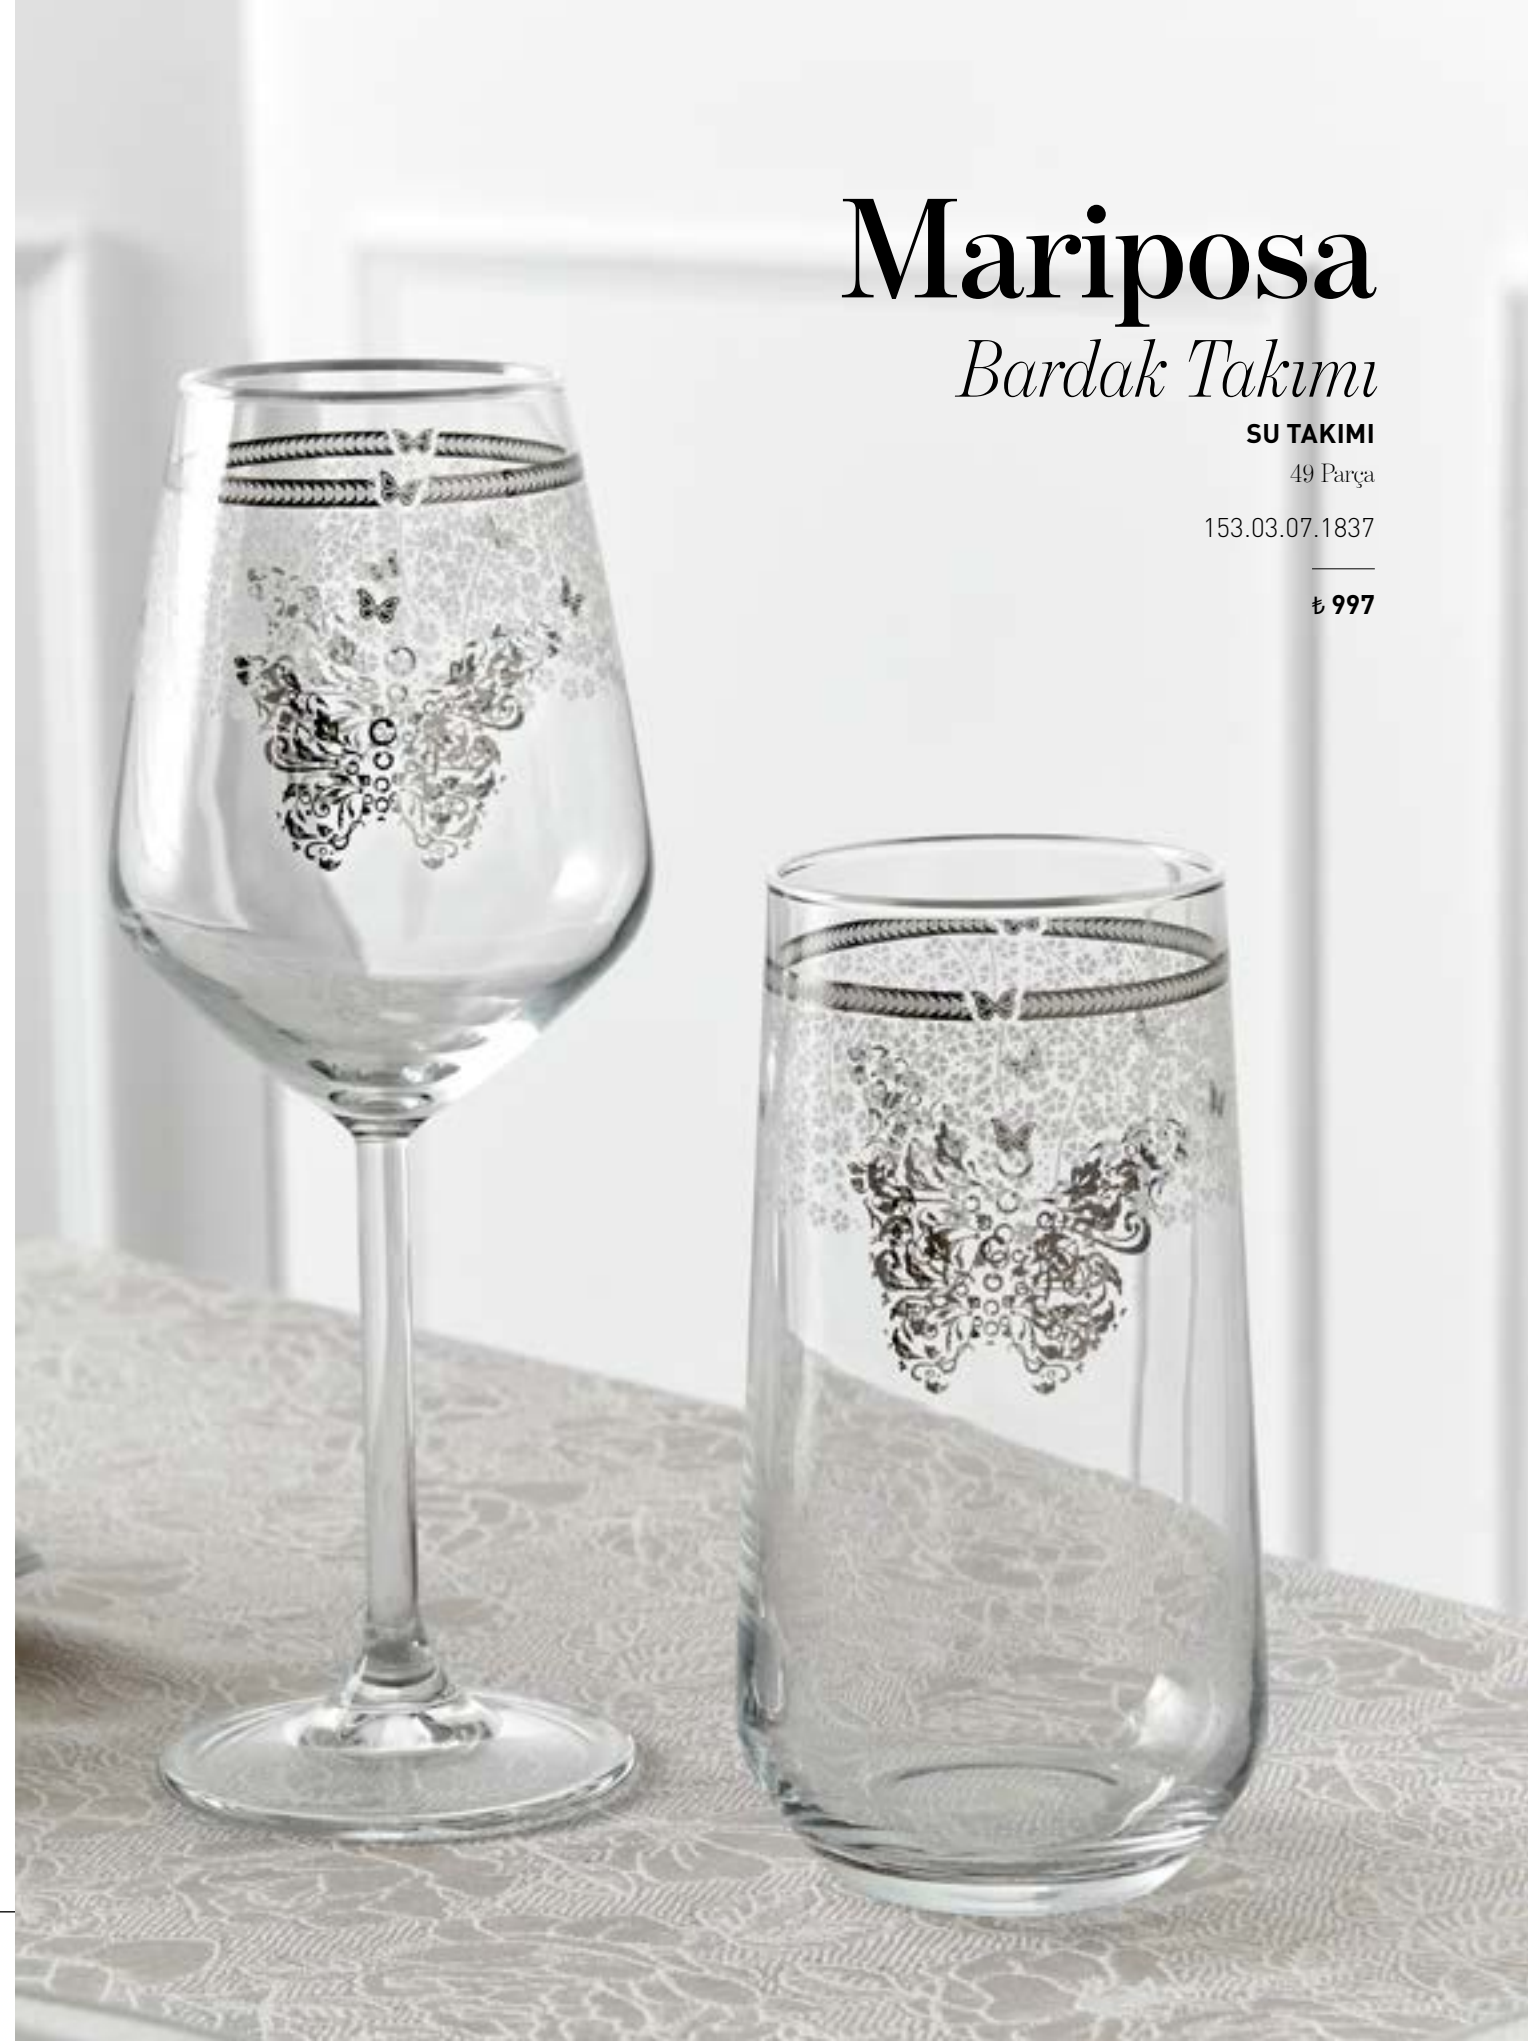

Mariposa

Bardak Takımı

SU TAKIMI

49 Parça

153.03.07.1837

₺ 997

“
Bir su damlası kadar güzel ve yalın bir tasarıma
sahip Karaca Su Takımları, sofralarınızın şıklığını
tamamlayacak.

”